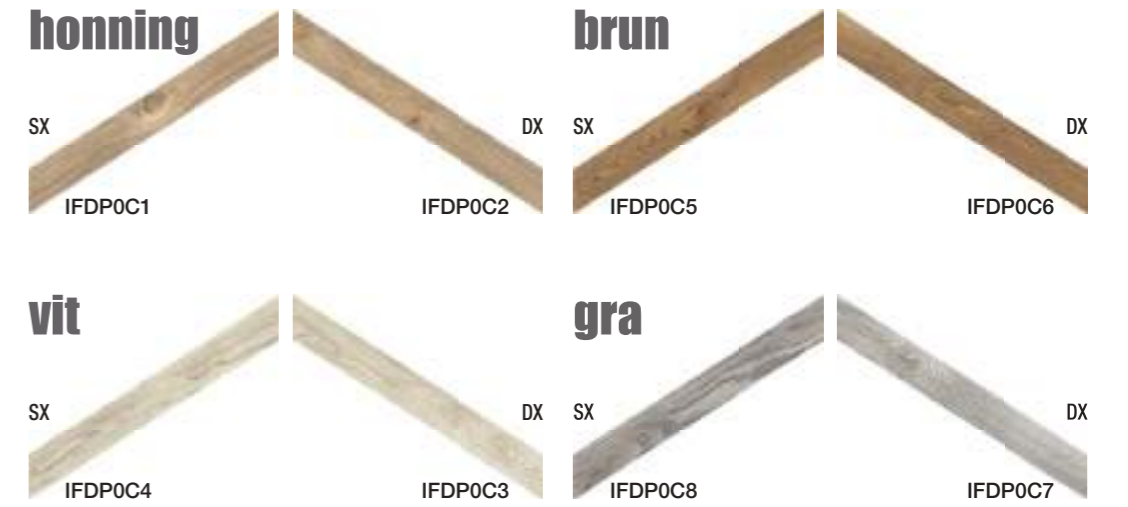

chevron sx-dx - 7,2x40 cm 3"x16" dx A00 sx A00