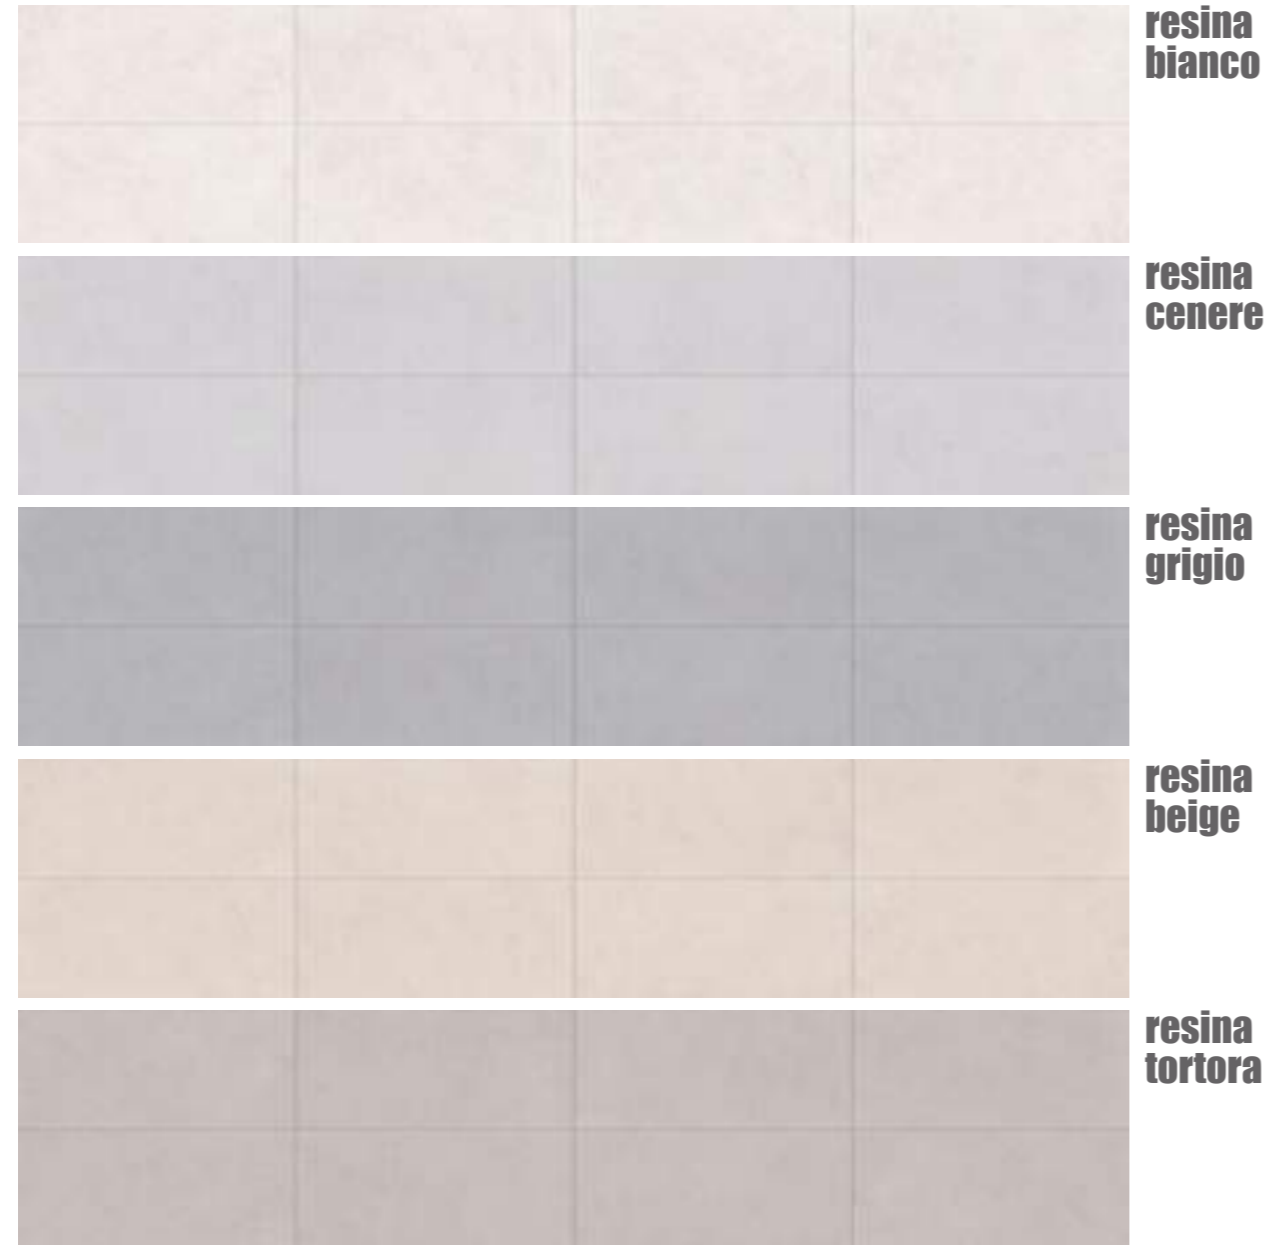

- IFDP3S2 61x122,2 cm 24"x48" **R** **A180A**

wall: DECORO | 61x122,2 cm R_24"x48" R
floor: BIANCO | 61x122,2 cm R_24"x48" R

LRS2324

Sviluppo grafico / Design development / Développement graphique / Grafische Entwicklung 61x122,2 cm R 24"x48" R
(8 grafiche diverse / 8 different design / 8 graphiques différents / 8 verschiedene Grafische)