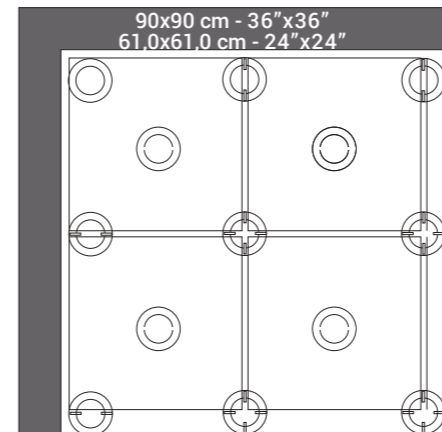

Supporti regolabili e supporti autolivellanti
Adjustable supports and self-levelling supports
Supports réglables et supports auto-nivelants
Höhenverstellbarer Träger und Selbstnivellierender Träger