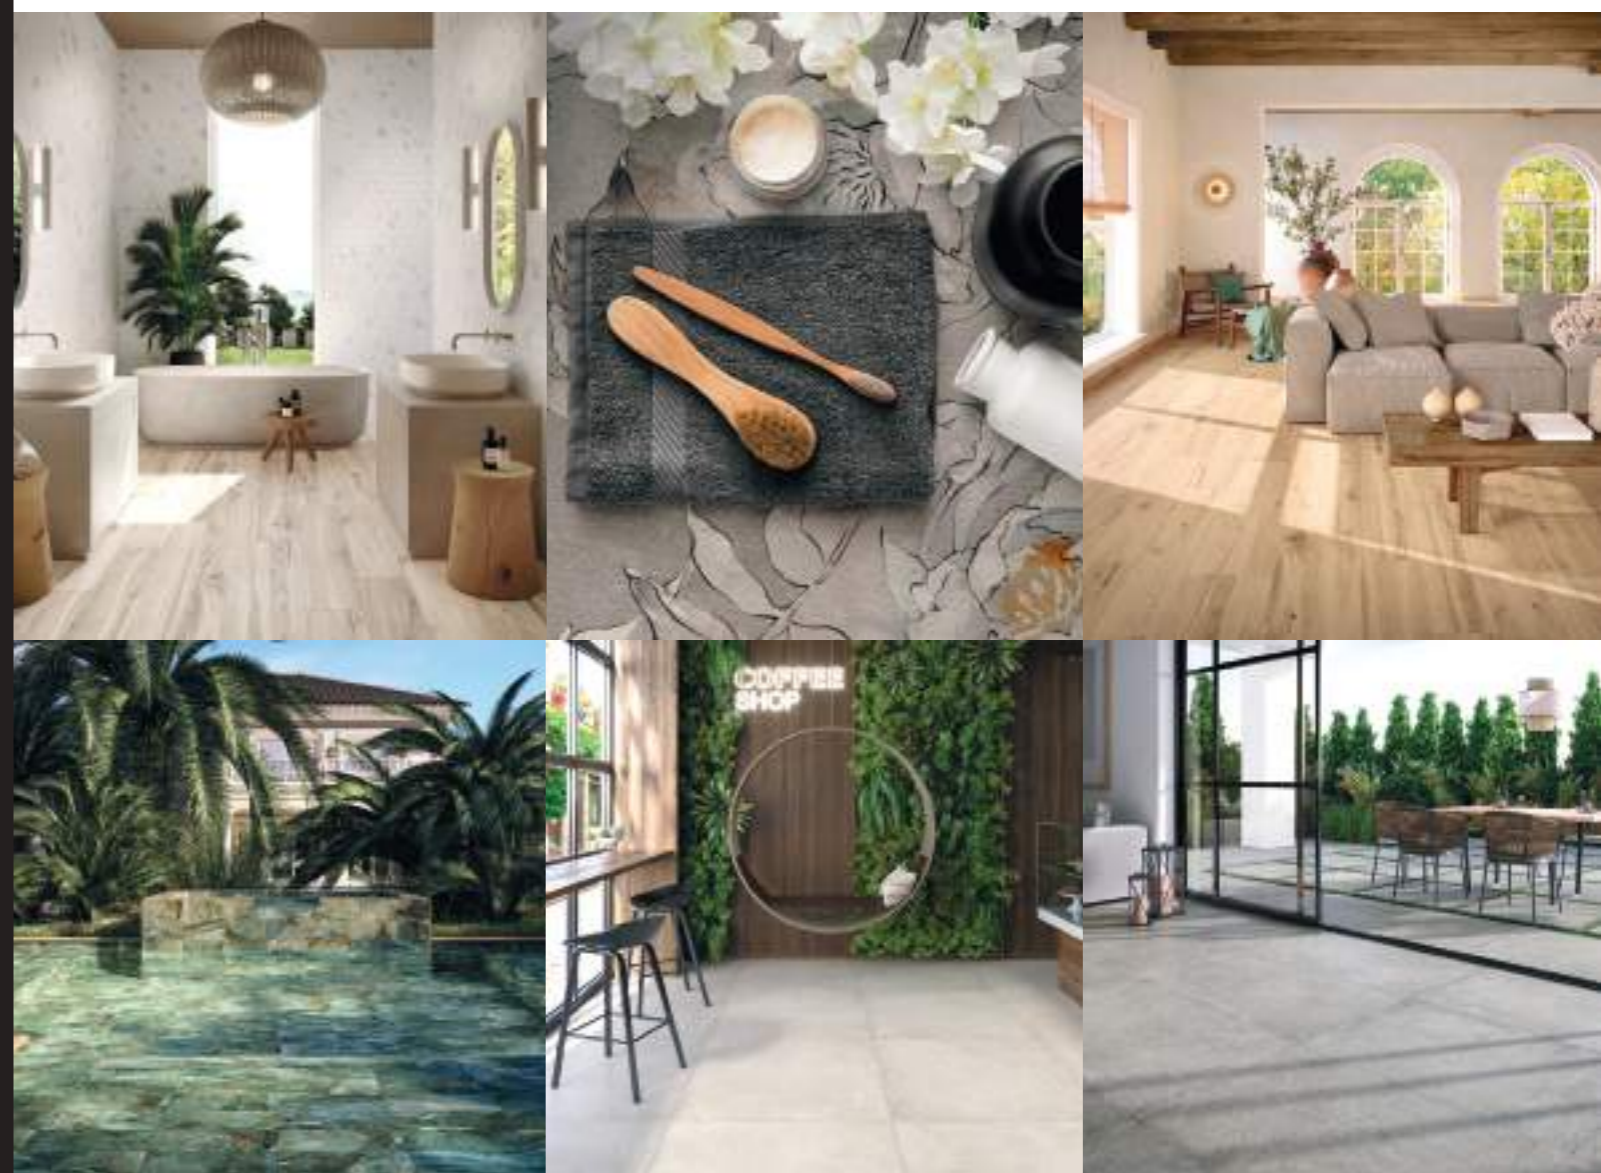

Con una nutrita rassegna di prodotti altamente qualificati, **ITALIAN FLOOR DESIGN** conferma di essere una storica ed innovativa realtà dell'universo ceramico italiano. Solo prodotti al "Top di gamma" ed un servizio al cliente professionalmente elevato e dinamico per soddisfare un mercato particolare sempre più esigente ed in continuo cambiamento.