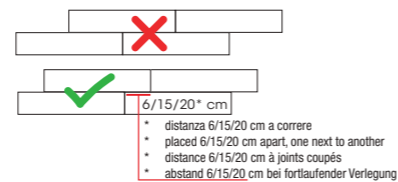

Effetto legno / Wood-look / Effet bois / Holzoptik

Sviluppo grafico / Design development / Développement graphique / Grafische Entwicklung 26x160cm R 10"x63" R
(18 grafiche diverse / 18 different design / 18 graphiques différents / 18 verschiedene Grafische)

sbiancato

IFDN9X0	26x160 cm 10"x63"	R10	R
IFDO3G0	30,4x122,2 cm 12"x48"	R10	R
IFDO4M7	30,4x122,2 cm 12"x48" TEAK	R10	R
IFDN9X6	20,2x122,2 cm 8"x48"	R10	R

naturale

IFDN8X8	26x160 cm 10"x63"	R10	R
IFDO3G2	30,4x122,2 cm 12"x48"	R10	R
IFDO4M9	30,4x122,2 cm 12"x48" TEAK	R10	R
IFDO5B6	20,2x122,2 cm 8"x48"	R10	R
IFDO5B7	20,2x122,2 cm 8"x48" OUTDOOR	R11	R
2cm			
IFDO5J3	30x122 cm 12"x48" 2cm	R11	R

sbiancato

rovere

rovere

IFDN8X9	26x160 cm 10"x63"	R10	R
IFDO2G9	30,4x122,2 cm 12"x48"	R10	R
IFDO4M8	30,4x122,2 cm 12"x48" TEAK	R10	R
IFDN9X5	20,2x122,2 cm 8"x48"	R10	R
IFDN9X9	20,2x122,2 cm 8"x48" OUTDOOR	R11	R

2cm

IFDO3G9	30x122 cm 12"x48" 2cm	R11	R

ceraso

IFDN8X7	26x160 cm 10"x63"	R10	R
IFDO3G3	30,4x122,2 cm 12"x48"	R10	R
IFDO5M0	30,4x122,2 cm 12"x48" TEAK	R10	R
IFDN9X3	20,2x122,2 cm 8"x48"	R10	R

tortora

tortora

IFDN9X1	26x160 cm 10"x63"	R10	R
IFDO3G1	30,4x122,2 cm 12"x48"	R10	R
IFDO5M1	30,4x122,2 cm 12"x48" TEAK	R10	R
IFDN9X7	20,2x122,2 cm 8"x48"	R10	R
IFDO2G8	20,2x122,2 cm 8"x48" OUTDOOR	R11	R

2cm

IFDO4G0	30x122 cm 12"x48" 2cm	R11	R