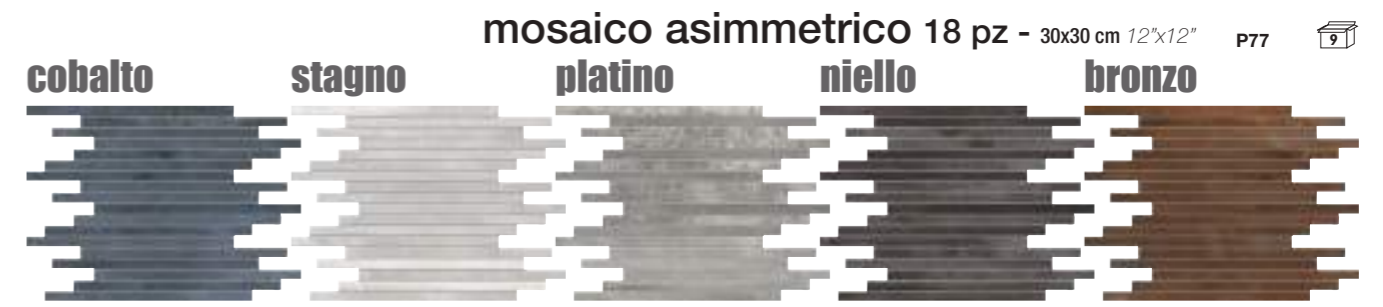

Decori / Decors / Décors / Dekors

stagno

platino

niello

cobalto

bronzo

Pezzi Speciali / Special Pieces / Pièces Spéciales / Formteile					
	battiscopa 6,5x122,2 cm 2 1/2"x48"	gradino costa retta 34x122,2x4 cm 13"x48"x1 3/4"	gradino costa retta 34x61x4 cm 13"x24"x1 3/4"	angolare costa retta dx/sx 34x122,2x4 cm 13"x48"x1 3/4"	angolare costa retta dx/sx 34x34x4 cm 13"x13"x1 3/4"
	R	R	R	R	R
	 P05	P32	P32	P41	P41
STAGNO	•	•	•	•	•
PLATINO	•	•	•	•	•
NIELLO	•	•	•	•	•
COBALTO	•	•	•	•	•
BRONZO	•	•	•	•	•