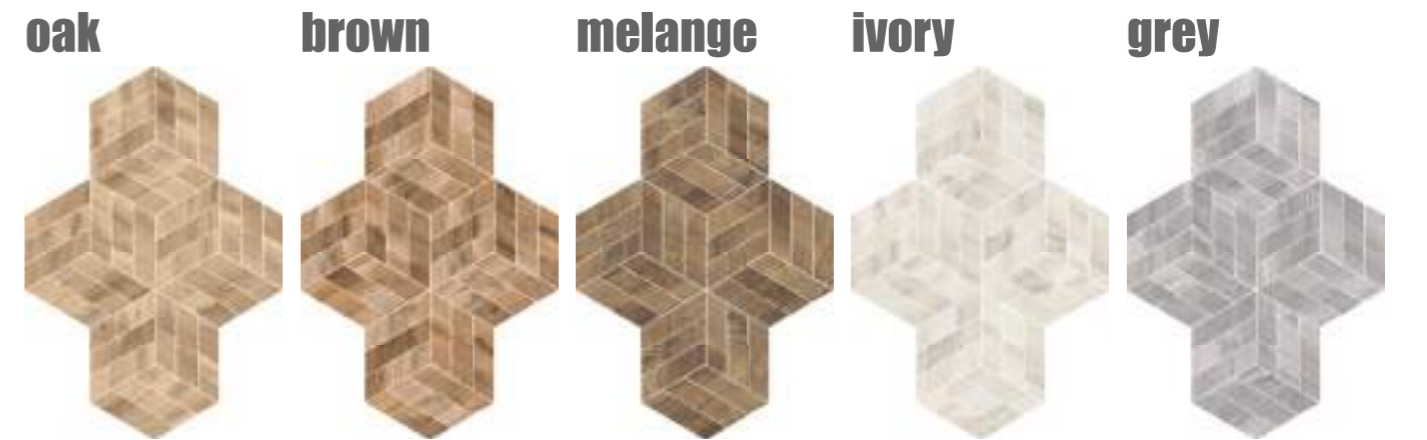

IFDO9M0 30,4x122,2 cm 12"x48" TEAK R10  A121

teak grey

IFDO9M1 30,4x122,2 cm 12"x48" TEAK R10  A121

Decori / Decors / Décors / Dekors

chevron sx-dx - 7,2x40 cm 3"x16" dx A00 sx A00

mosaico diamond - 29x42 cm 11^{3/4}"x16^{7/8}" (1 pz. = 0,0683 Mq.) P86