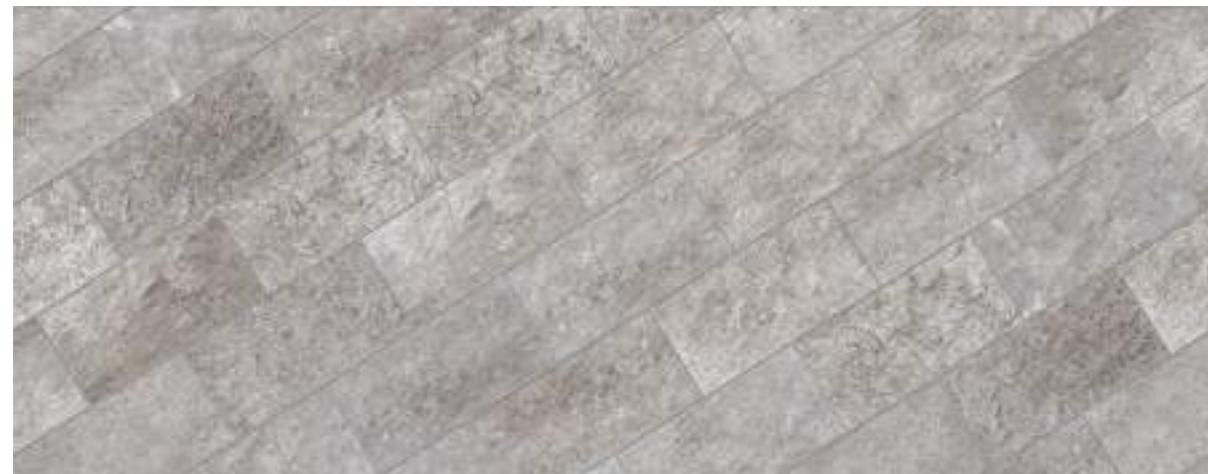

grigio

Sviluppo grafico / Design development / Développement graphique / Grafische Entwicklung

15,1x30,6 cm N/BD OUTDOOR 12"x24" N/BD OUTDOOR

(40 grafiche diverse / 40 different design / 40 graphiques différents / 40 verschiedene Grafische)