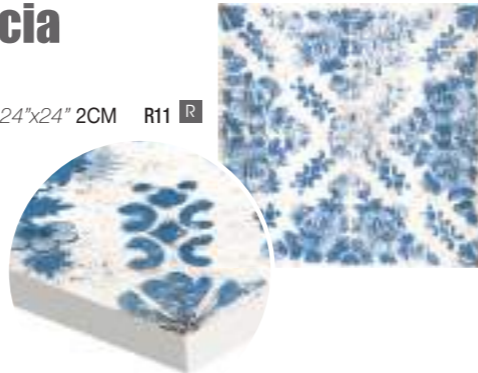

IFDM3W7 61x61 cm 24"x24" 2CM R11 R

monofaccia blumen

IFDM3W8 61x61 cm 24"x24" 2CM R11 R

neutral

IFDN6Q7 61x61 cm 24"x24" 2CM R11 R

2cm Pezzi Speciali / Special Pieces / Pièces Spéciales / Formteile				
	elemento "L" 30x61x5 cm 12"x24"x2" R P100	angolare elemento "L" SX/DX 30x30x5 cm 12"x12"x2" R P103	griglia 20x61 cm 8"x24" R P106A	griglia angolo 20x61 cm 8"x24" R P107 COPPIA
NEUTRAL				
	round lineare 30x61 cm 12"x24" R P110	round angolare 30x61 cm 12"x24" R P113A COPPIA	angolo bordo toro 30x61 cm 12"x24" R P114	
NEUTRAL				