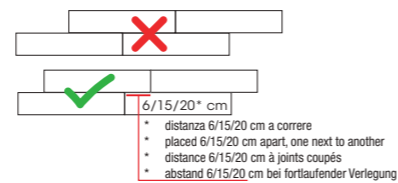

Effetto legno / Wood-look / Effet bois / Holzoptik

oak

IFDM9S5	26x160 cm 10"x63"	R10	R
IFDJ7K2	30,4x122,2 cm 12"x48"	R10	R
IFDO8M8	30,4x122,2 cm 12"x48" TEAK	R10	R
IFDI1S7	20,2x122,2 cm 8"x48"	R10	R
IFDI0D2	22x90 cm 9"x36"	R10	R
IFDI0D7	15x90 cm 6"x36"	R10	R

ivory

IFDM9S6	26x160 cm 10"x63"	R10	R
IFDJ7K1	30,4x122,2 cm 12"x48"	R10	R
IFDO9M0	30,4x122,2 cm 12"x48" TEAK	R10	R
IFDI1S5	20,2x122,2 cm 8"x48"	R10	R
IFDI9C9	22x90 cm 9"x36"	R10	R
IFDI0D4	15x90 cm 6"x36"	R10	R

brown

IFDM9S2	26x160 cm 10"x63"	R10	R
IFDJ1K1	30,4x122,2 cm 12"x48"	R10	R
IFDO0L4	30,4x122,2 cm 12"x48" TEAK	R10	R
IFDI1S4	20,2x122,2 cm 8"x48"	R10	R
IFDL8U3	20,2x122,2 cm 8"x48" OUTDOOR	R11	R
IFDI9C8	22x90 cm 9"x36"	R10	R
IFDI0D3	15x90 cm 6"x36"	R10	R
IFDP2S6	20x40 cm 8"x16"	R9	N
IFDP0L5	20x40 cm 8"x16" OUTDOOR	R11	N

2cm

IFDL7U7	40x122 cm 16"x48" 2cm	R11	R

grey

IFDM9S3	26x160 cm 10"x63"	R10	R
IFDJ1J9	30,4x122,2 cm 12"x48"	R10	R
IFDO9M1	30,4x122,2 cm 12"x48" TEAK	R10	R
IFDI1S3	20,2x122,2 cm 8"x48"	R10	R
IFDL8U2	20,2x122,2 cm 8"x48" OUTDOOR	R11	R
IFDI0D0	22x90 cm 9"x36"	R10	R
IFDI0D5	15x90 cm 6"x36"	R10	R

2cm

IFDL7U8	40x122 cm 16"x48" 2cm	R11	R

melange

IFDM9S7	26x160 cm 10"x63"	R10	R
IFDJ7K3	30,4x122,2 cm 12"x48"	R10	R
IFDO8M9	30,4x122,2 cm 12"x48" TEAK	R10	R
IFDI1S6	20,2x122,2 cm 8"x48"	R10	R
IFDI0D1	22x90 cm 9"x36"	R10	R
IFDI0D6	15x90 cm 6"x36"	R10	R

2cm

IFDL7U9	40x122 cm 16"x48" 2cm	R11	R