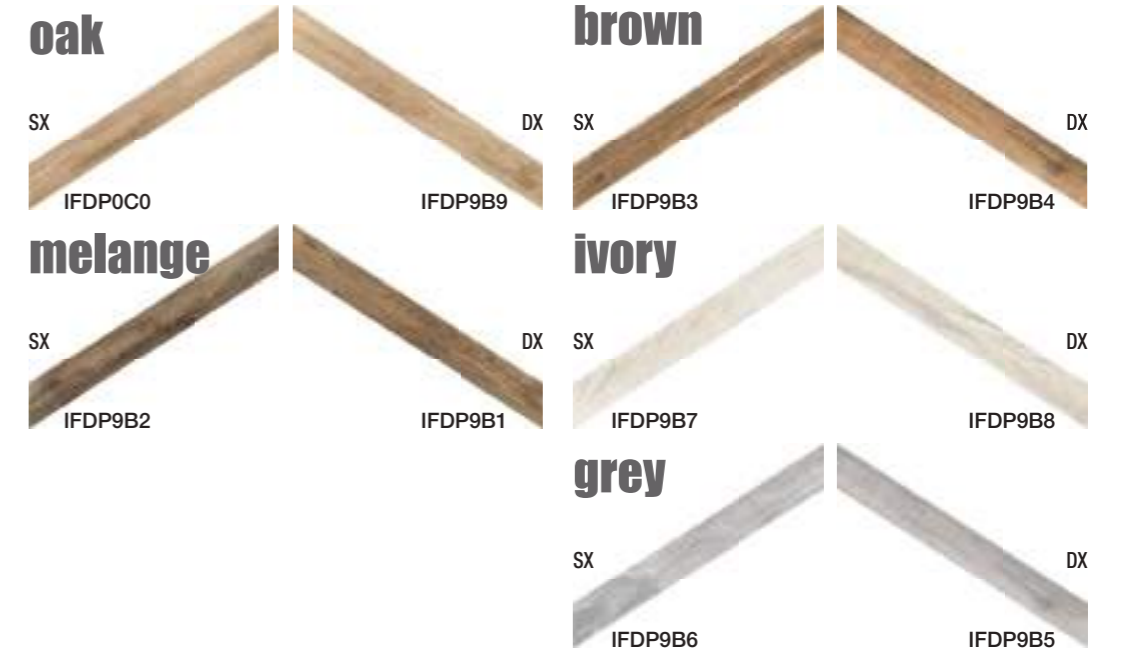

IFDO9M0 30,4x122,2 cm 12"x48" TEAK R10  A121

teak grey

IFDO9M1 30,4x122,2 cm 12"x48" TEAK R10  A121

Decori / Decors / Décors / Dekors

chevron sx-dx - 7,2x40 cm 3"x16" dx A00 sx A00

mosaico diamond - 29x42 cm 11^{3/4}"x16^{7/8}" (1 pz. = 0,0683 Mq.) P86