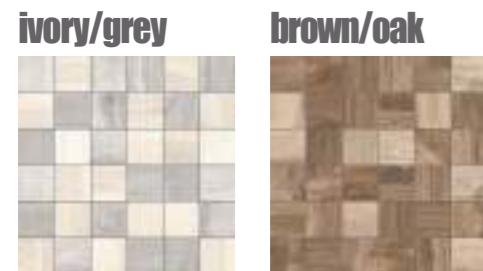

oak

brown

melange

ivory

grey

Decori / Decors / Décors / Dekors

stripe monocolor 18 tessere 5x10 - 30x30 cm 12"x12" P82

mosaico mix 18 tessere 5x5 - 30x30 cm 12"x12" P71